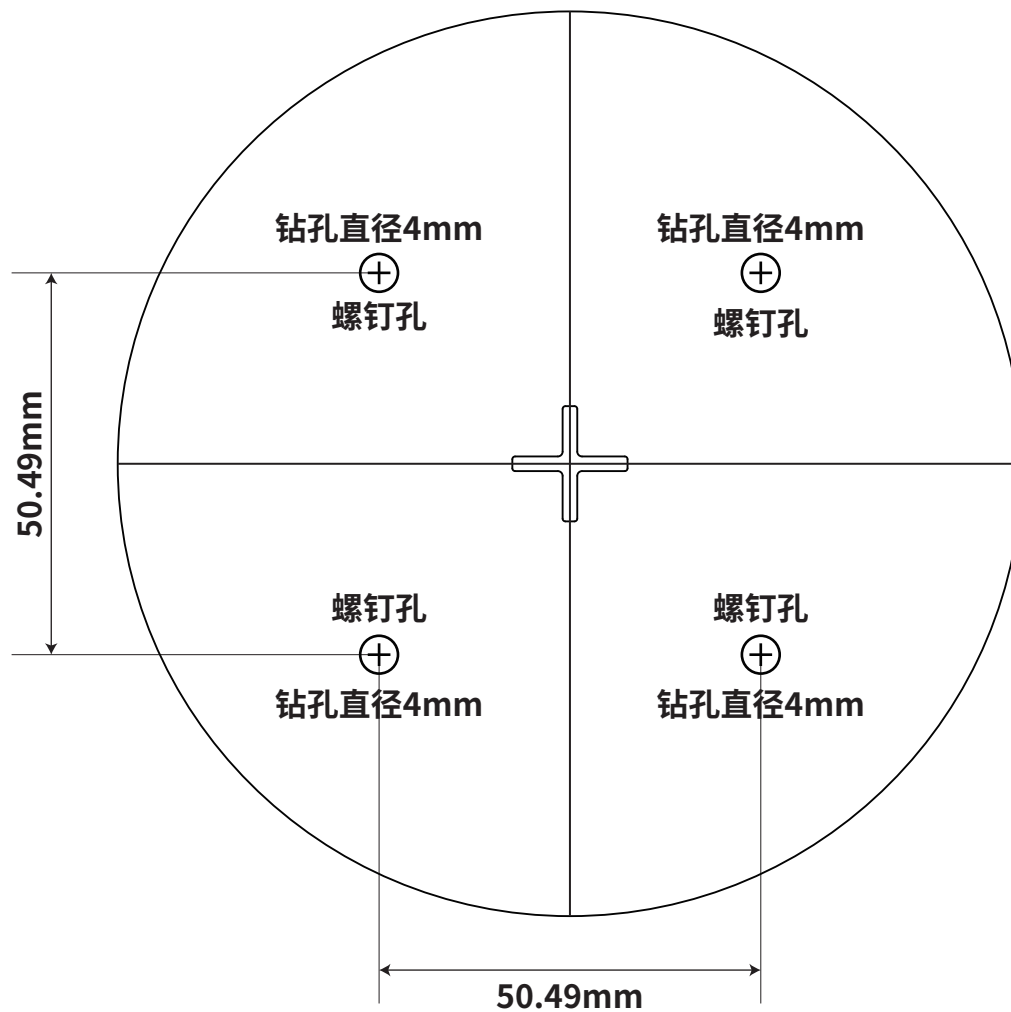

安装定位说明

请根据实际需求采用吸顶安装或壁挂安装

安装架尺寸:外围直径119.63mm,厚6.7mm

1. 网线开孔可根据实际安装情况在适当位置钻孔
2. 若使用塑胶胀管安装, 钻孔直径需扩大为6mm